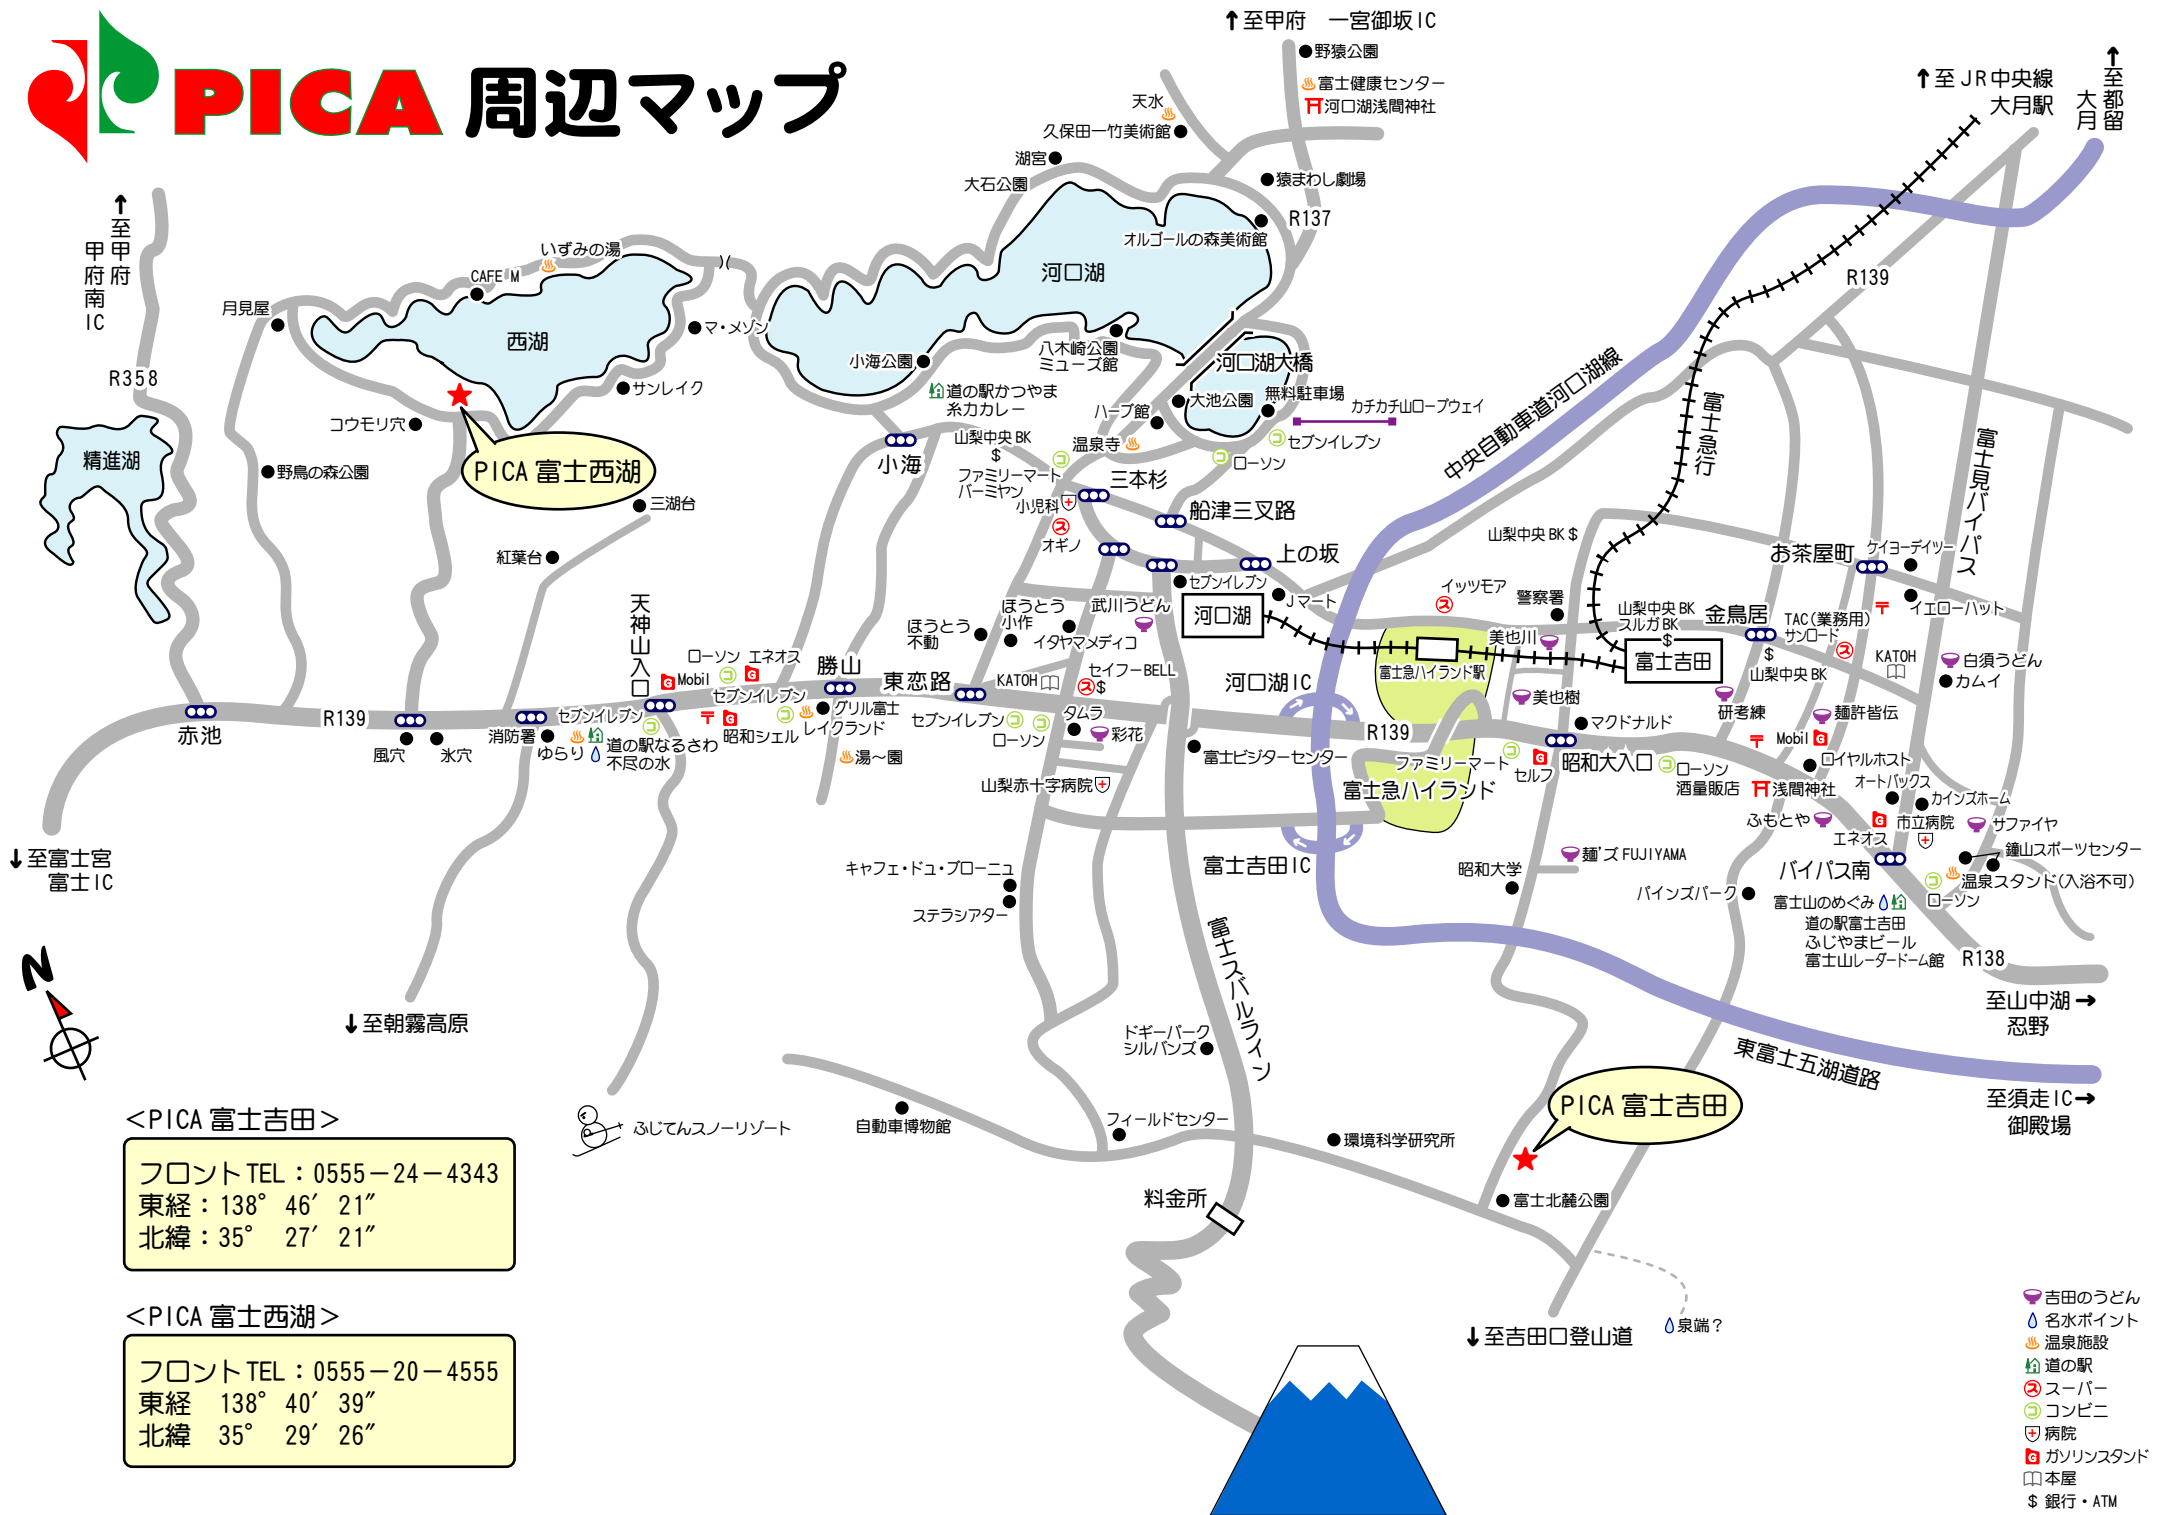

# PICA 周辺マップ

## <PICA 富士吉田>

フロントTEL : 0555-24-4343  
 東経 : 138° 46' 21"  
 北緯 : 35° 27' 21"

## <PICA 富士西湖>

フロントTEL : 0555-20-4555  
 東経 138° 40' 39"  
 北緯 35° 29' 26"

- 🍜 吉田のうどん
- 💧 名水ポイント
- ♨️ 温泉施設
- 🌲 道の駅
- 🛒 スーパー
- 🟢 コンビニ
- 🏥 病院
- 🚗 ガソリンスタンド
- 🏠 本屋
- 💰 銀行・ATM