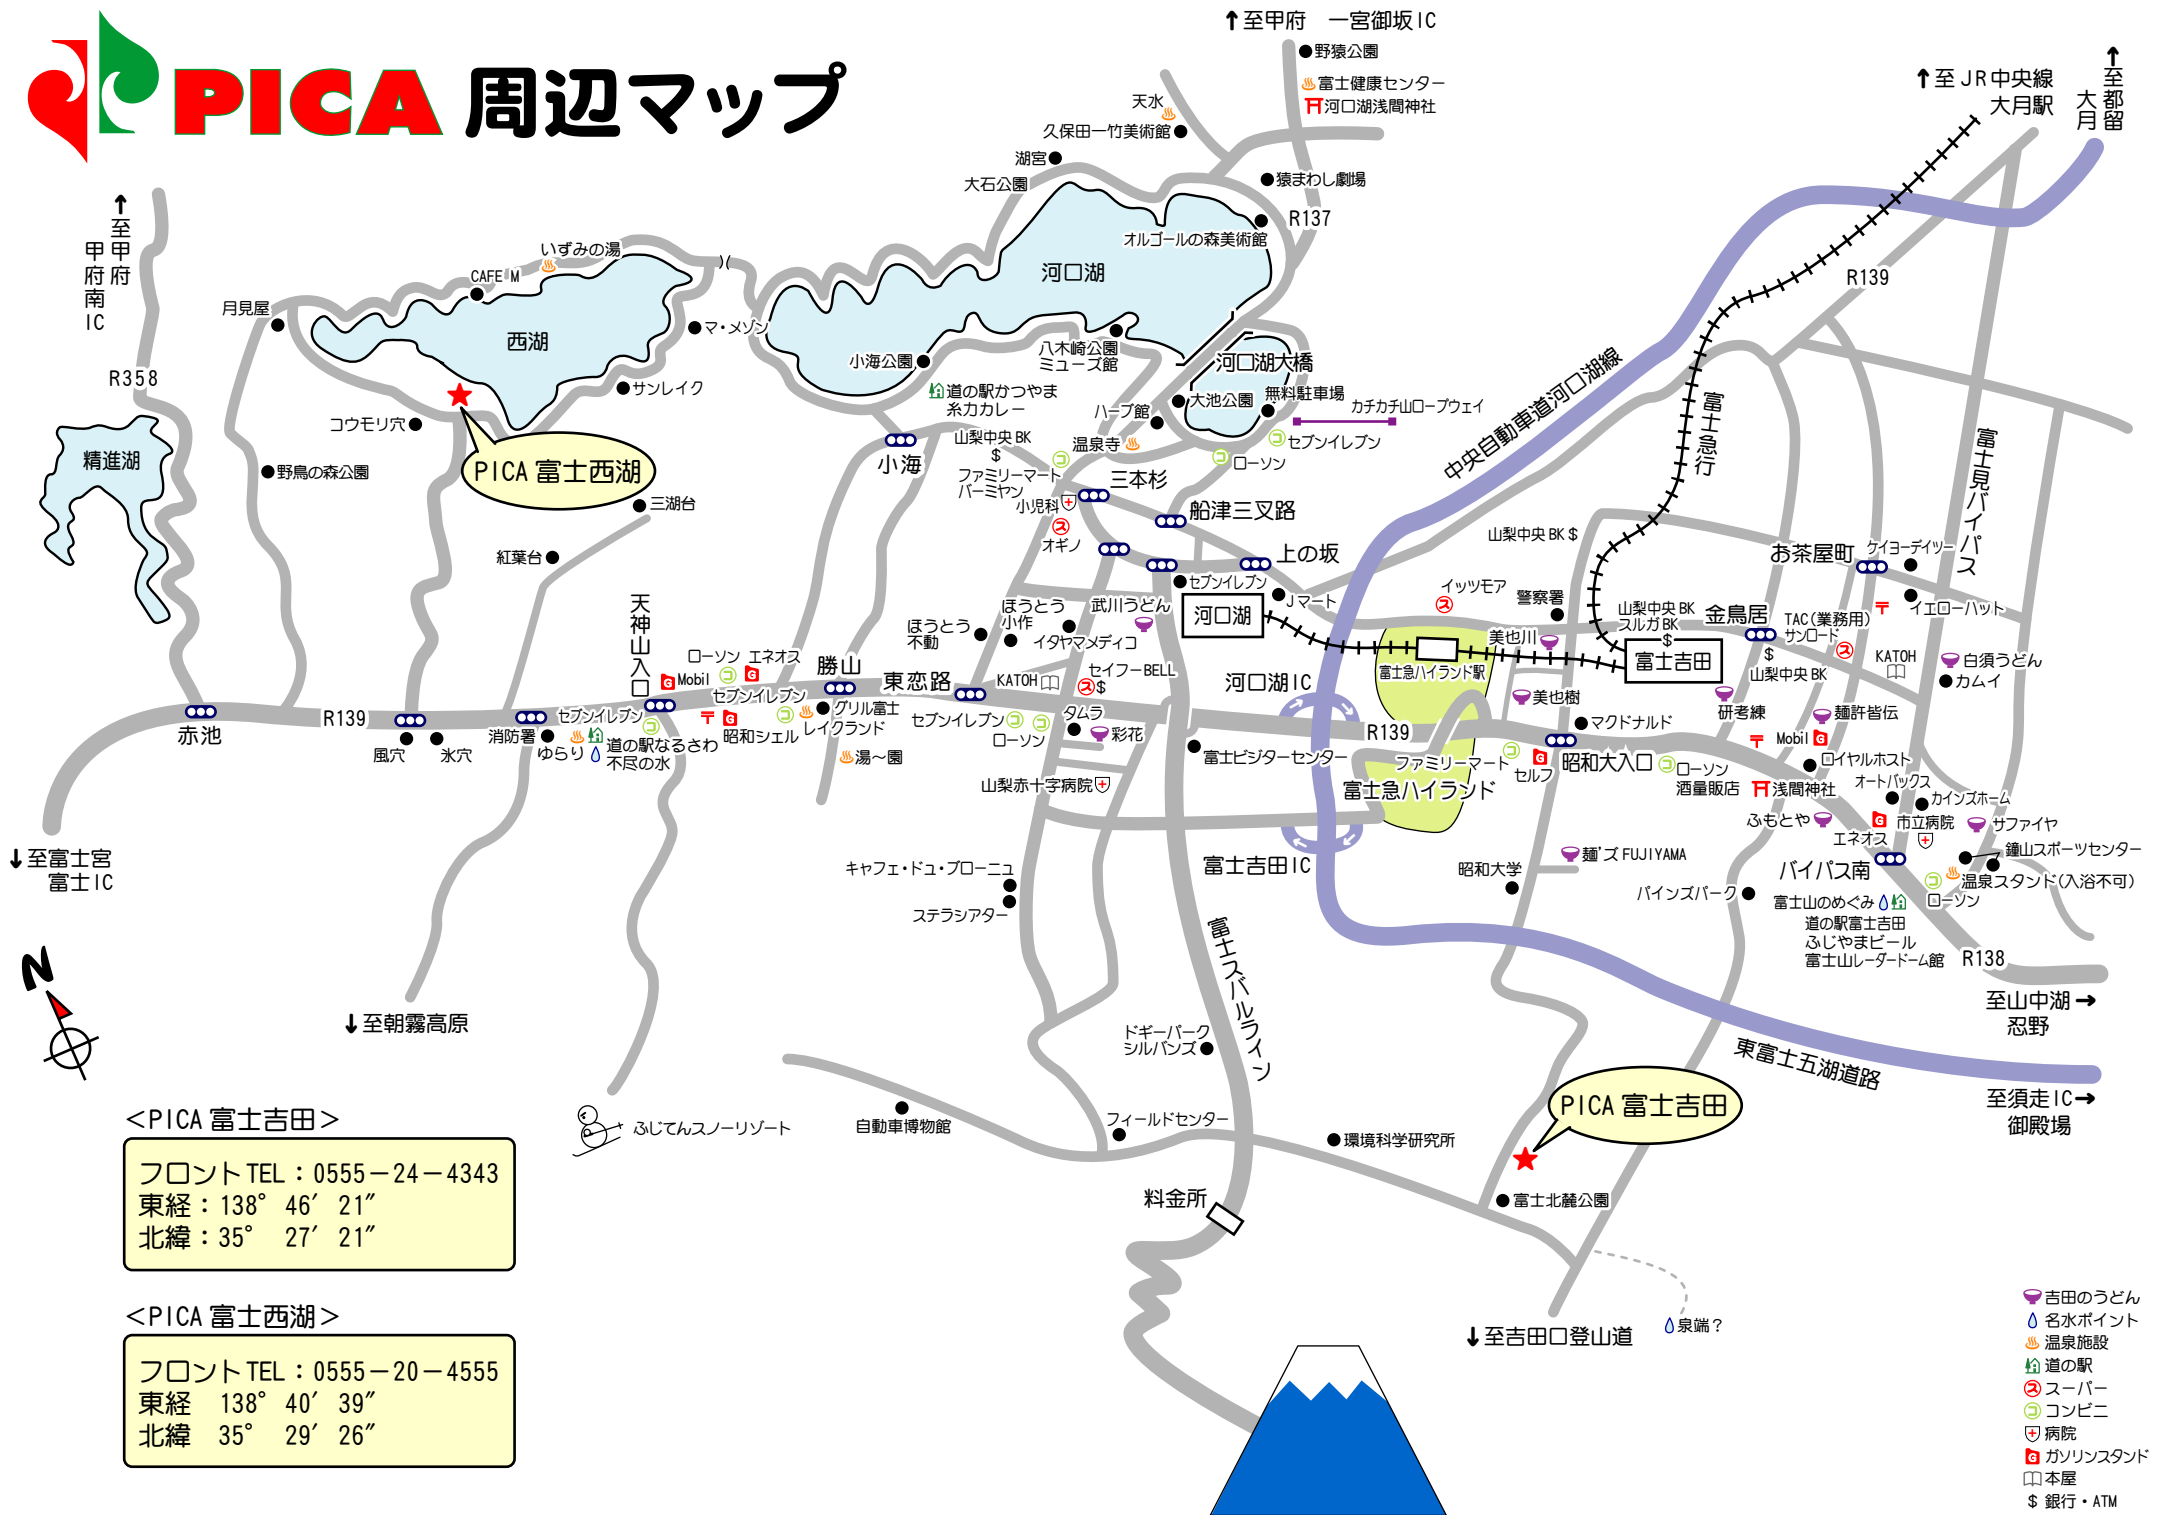

PICA 周辺マップ

<PICA 富士吉田>
 フロントTEL : 0555-24-4343
 東経 : 138° 46' 21"
 北緯 : 35° 27' 21"

<PICA 富士西湖>
 フロントTEL : 0555-20-4555
 東経 138° 40' 39"
 北緯 35° 29' 26"

- 🍜 吉田のうどん
- 💧 名水ポイント
- ♨️ 温泉施設
- 🚰 道の駅
- 🛒 スーパー
- 🟢 コンビニ
- 🏥 病院
- 🚗 ガソリンスタンド
- 🏠 本屋
- 💰 銀行・ATM